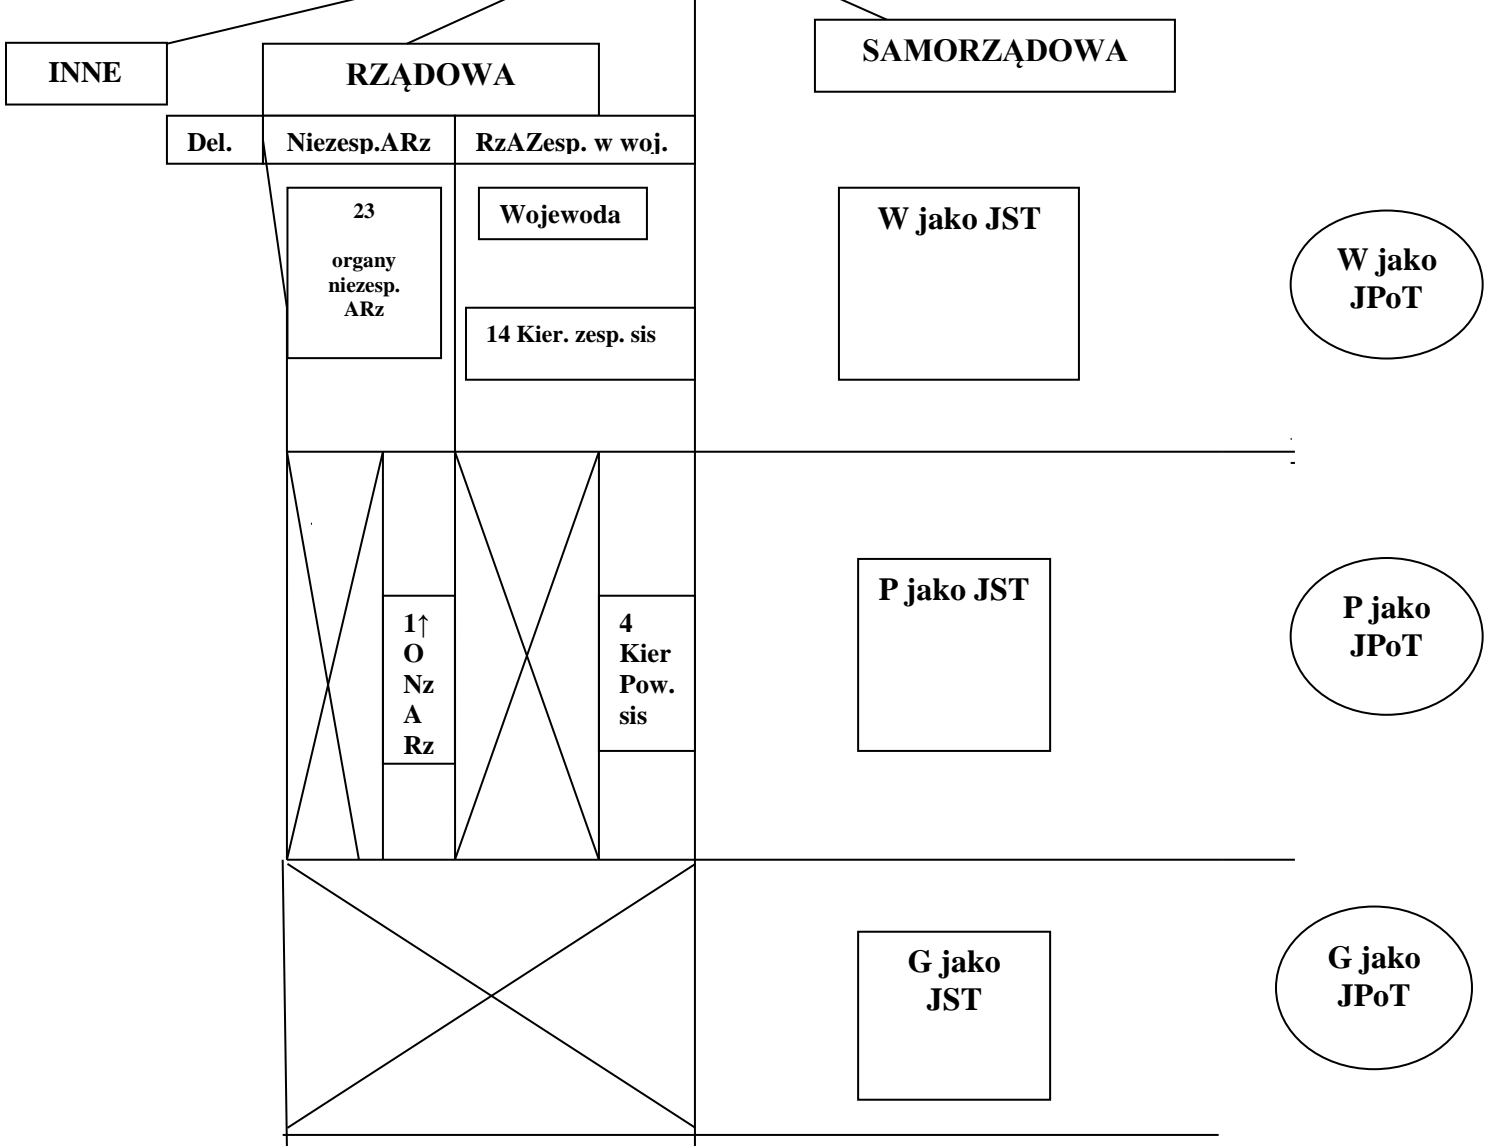

**Schemat 1. Jednostki organizacyjne w administracji publicznej *sensu stricto* (stratyfikacja z punktu widzenia faz rozwinięcia strukturalnego)**

**Schemat 2. Płaszczyzny analizowania zjawisk właściwych dla dynamicznie ujmowanej organizacji administracji publicznej *sensu stricto*\***

**Schemat 3. Zarys struktury organizacyjnej terenowej administracji publicznej**

**ADMINISTRACJA PUBLICZNA/PAŃSTWOWA  
NACZELNA/CENTRALNA**

**TERENOWA ADMINISTRACJA PUBLICZNA**

**Schemat 4. Administracja samorządowa - ustalenia podstawowe**