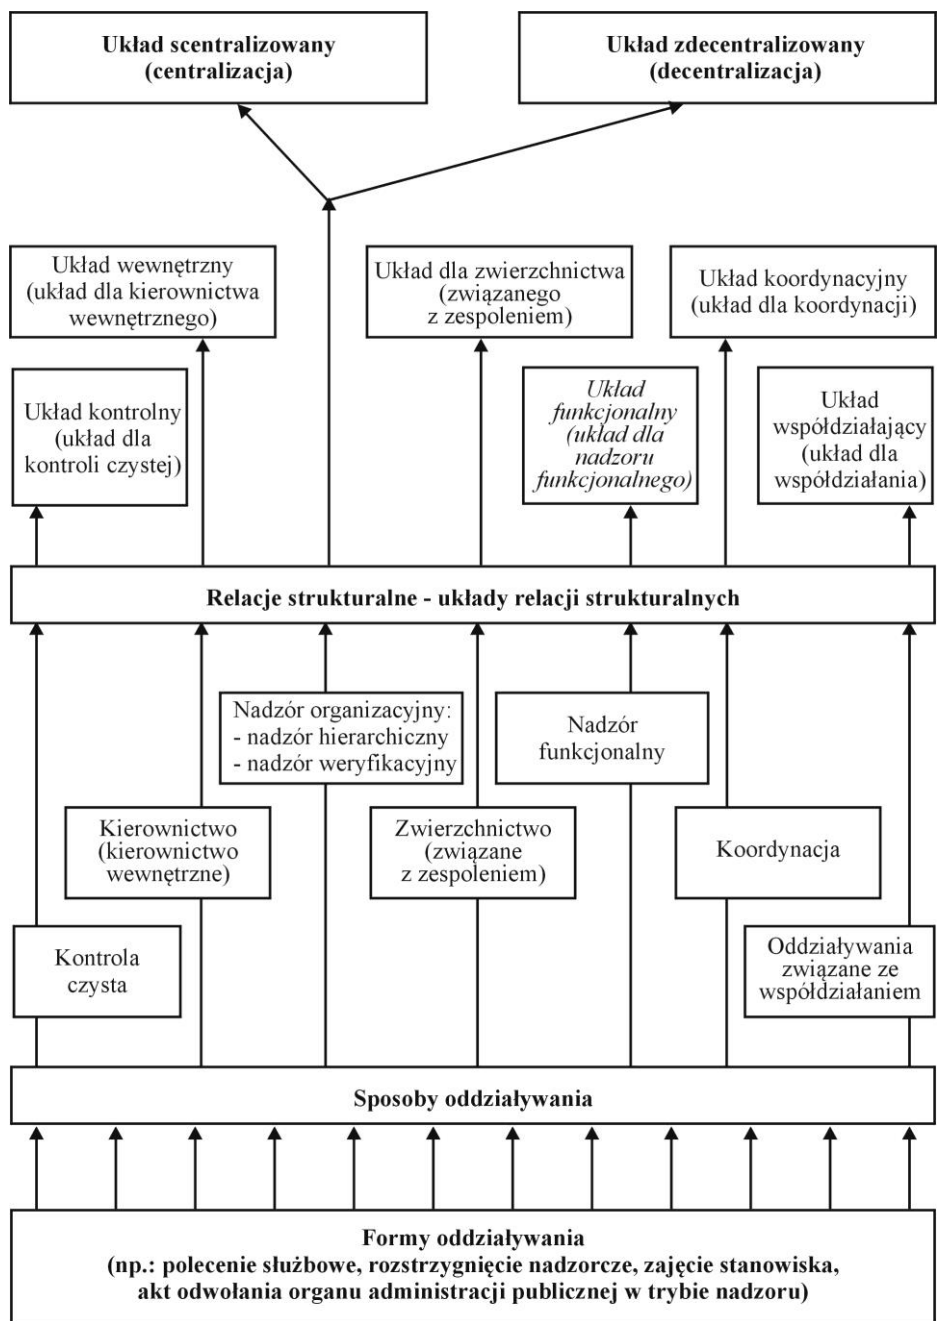

**Schemat 1. Jednostki organizacyjne w administracji publicznej *sensu stricto* (stratyfikacja z punktu widzenia faz rozwinięcia strukturalnego)**

**Schemat 2. Płaszczyzny analizowania zjawisk właściwych dla dynamicznie ujmowanej organizacji administracji publicznej *sensu stricto*\***

**Schemat 3. Zarys struktury organizacyjnej terenowej administracji publicznej**

**ADMINISTRACJA PUBLICZNA/PAŃSTWOWA  
NACZELNA/CENTRALNA**

**TERENOWA ADMINISTRACJA PUBLICZNA**

**Schemat 4. Administracja samorządowa - ustalenia podstawowe**