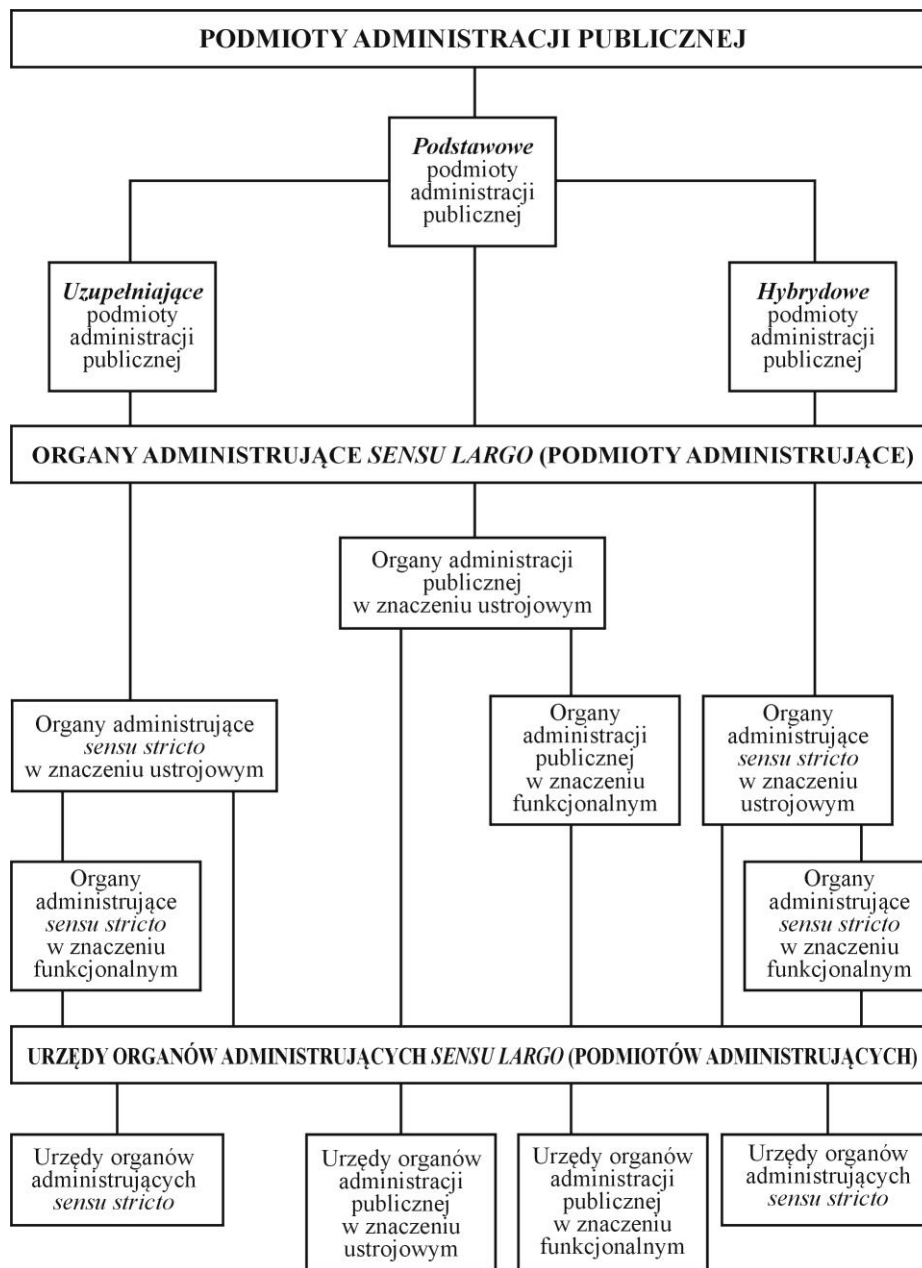

**Schemat 1. Jednostki organizacyjne w administracji publicznej *sensu stricto* (stratyfikacja z punktu widzenia faz rozwinięcia strukturalnego)**

**Schemat 2. Płaszczyzny analizowania zjawisk właściwych dla dynamicznie ujmowanej organizacji administracji publicznej *sensu stricto*\***

**Schemat 3. Zarys struktury organizacyjnej terenowej administracji publicznej**

**ADMINISTRACJA PUBLICZNA/PAŃSTWOWA  
NACZELNA/CENTRALNA**

**TERENOWA ADMINISTRACJA PUBLICZNA**

**Schemat 4. Administracja samorządowa - ustalenia podstawowe**